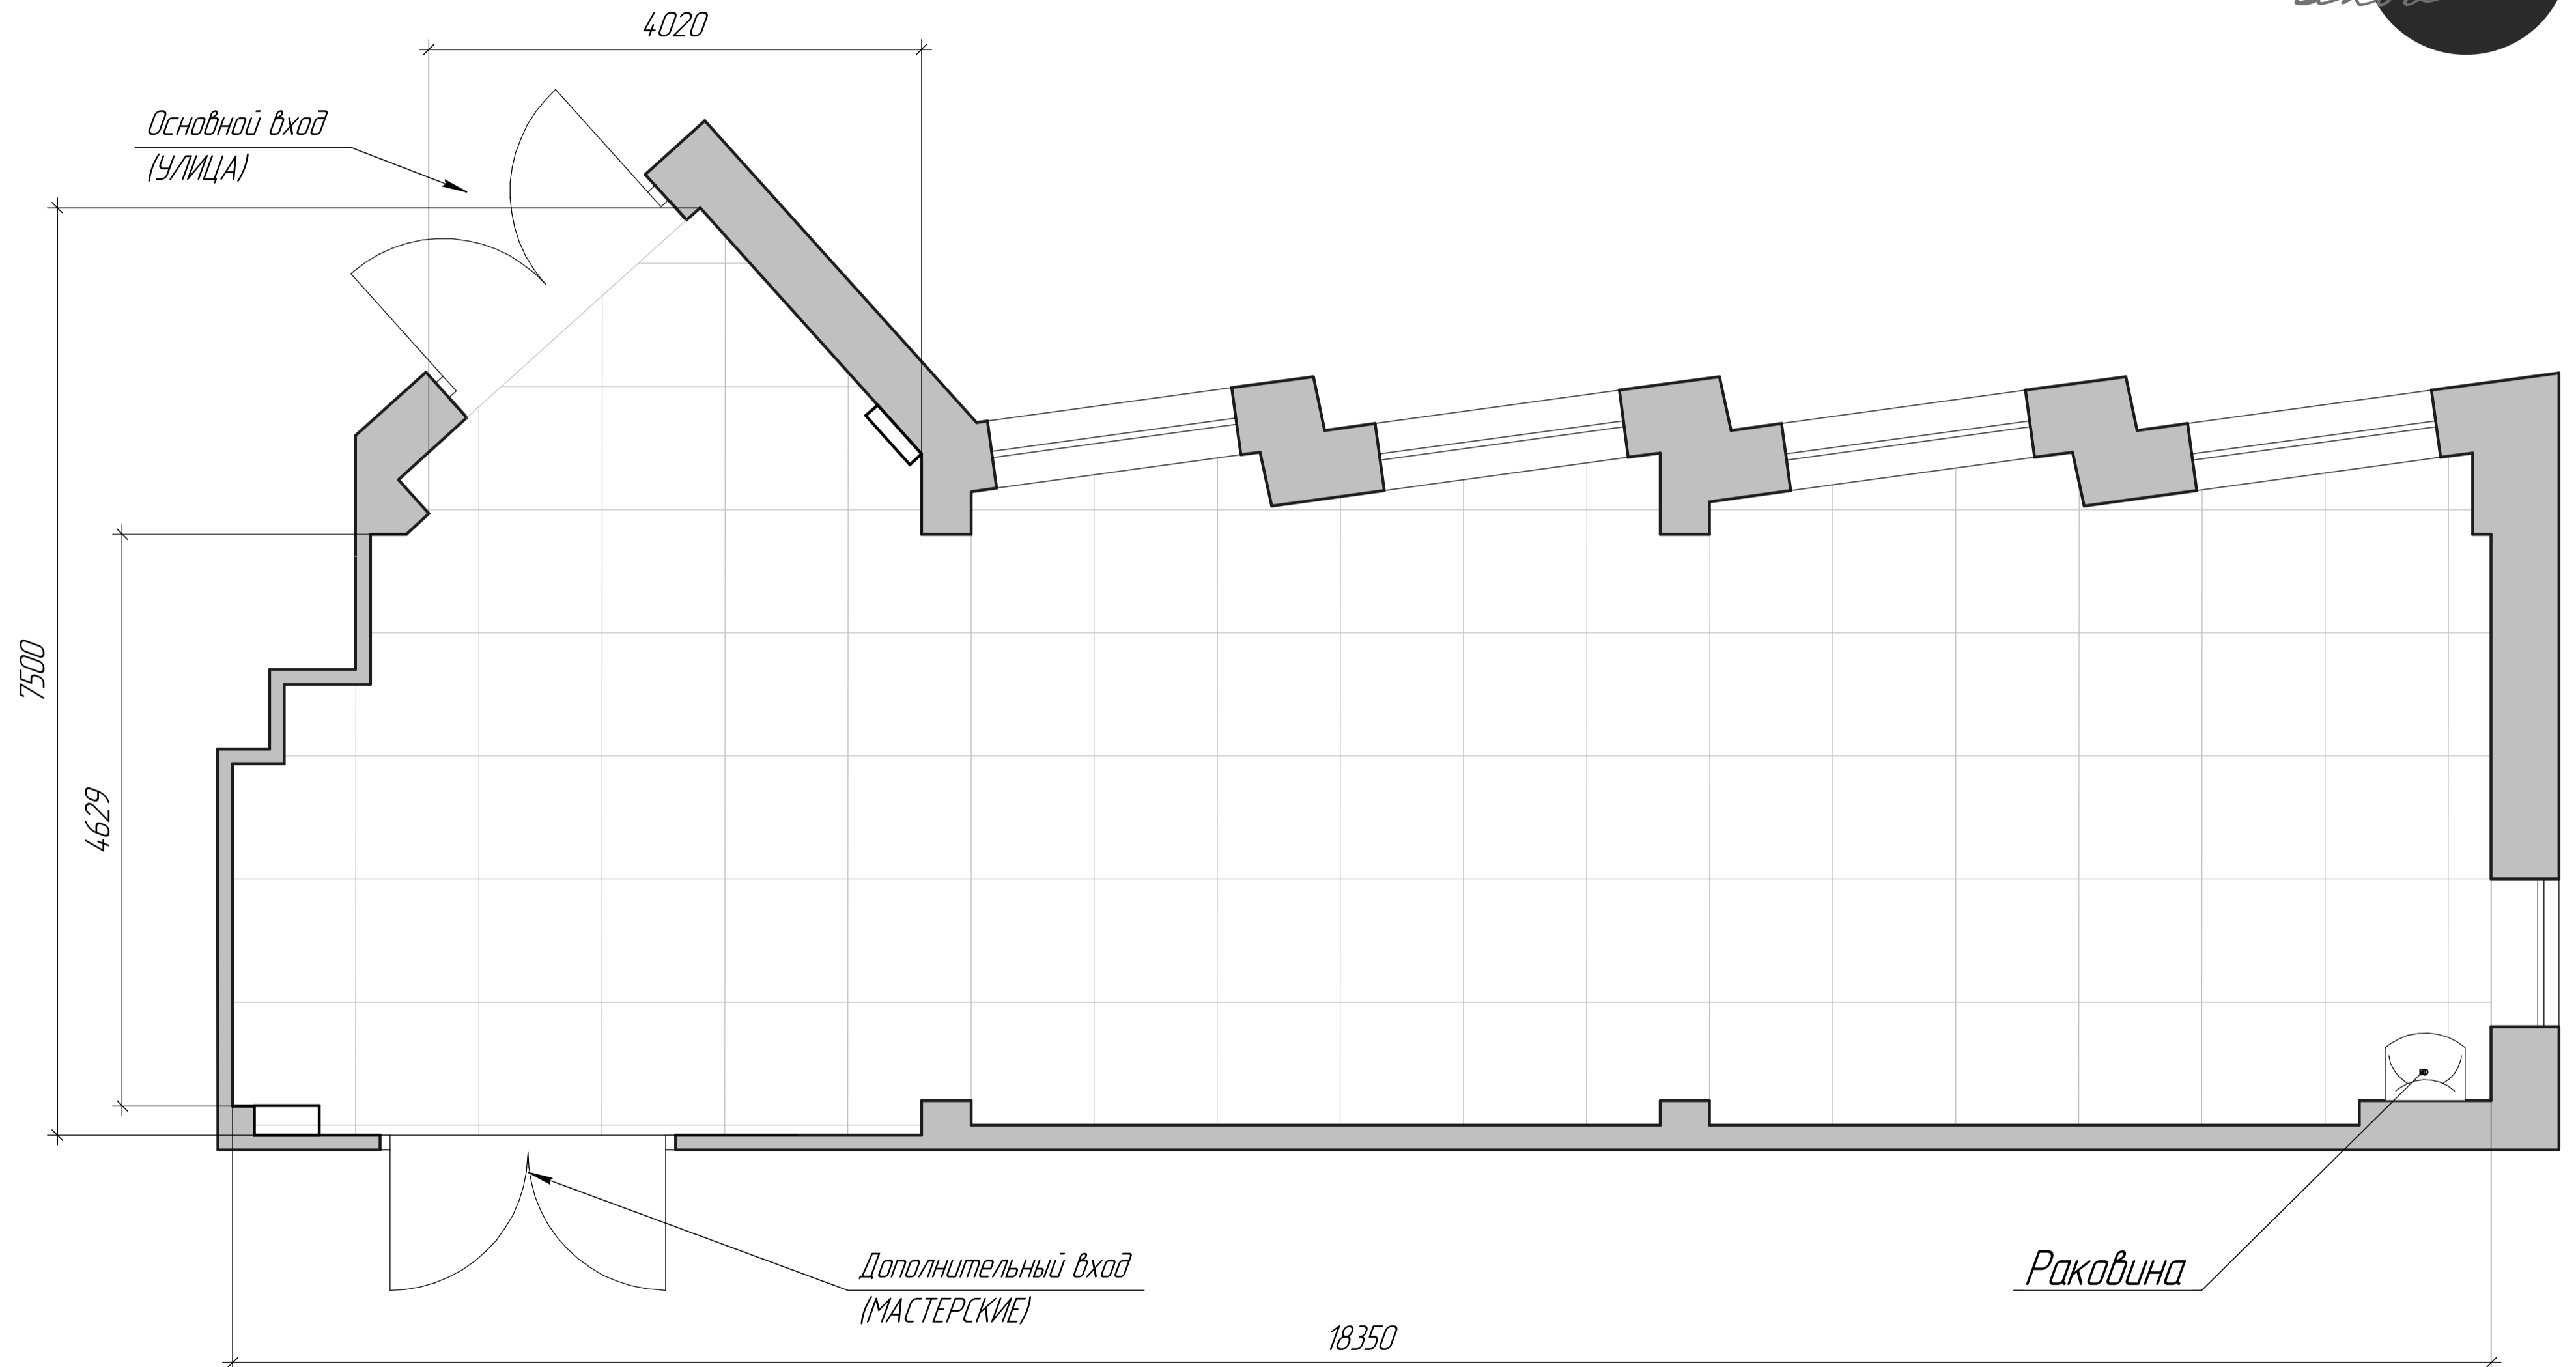

## План помещения

примечание:  
1. Все размеры указаны в миллиметрах  
2. Высота потолка 3550, высота до осветительных приборов 3000  
3. Шаг сетки - 1 метр

# Обмерочный план помещения

примечание:  
 1. Все размеры указаны в миллиметрах  
 2. Высота потолка 3550, высота до осветительных приборов 3000  
 3. Шаг сетки - 1 метр

# План расположения розеток

Условные обозначения:

Сетевая розетка (Интернет)

Розетка

Розетка двойная

примечание:

1. Все размеры указаны в миллиметрах
2. Высота потолка 3550, высота до осветительных приборов 3000
3. Розетки на высоте 1500 от уровня пола