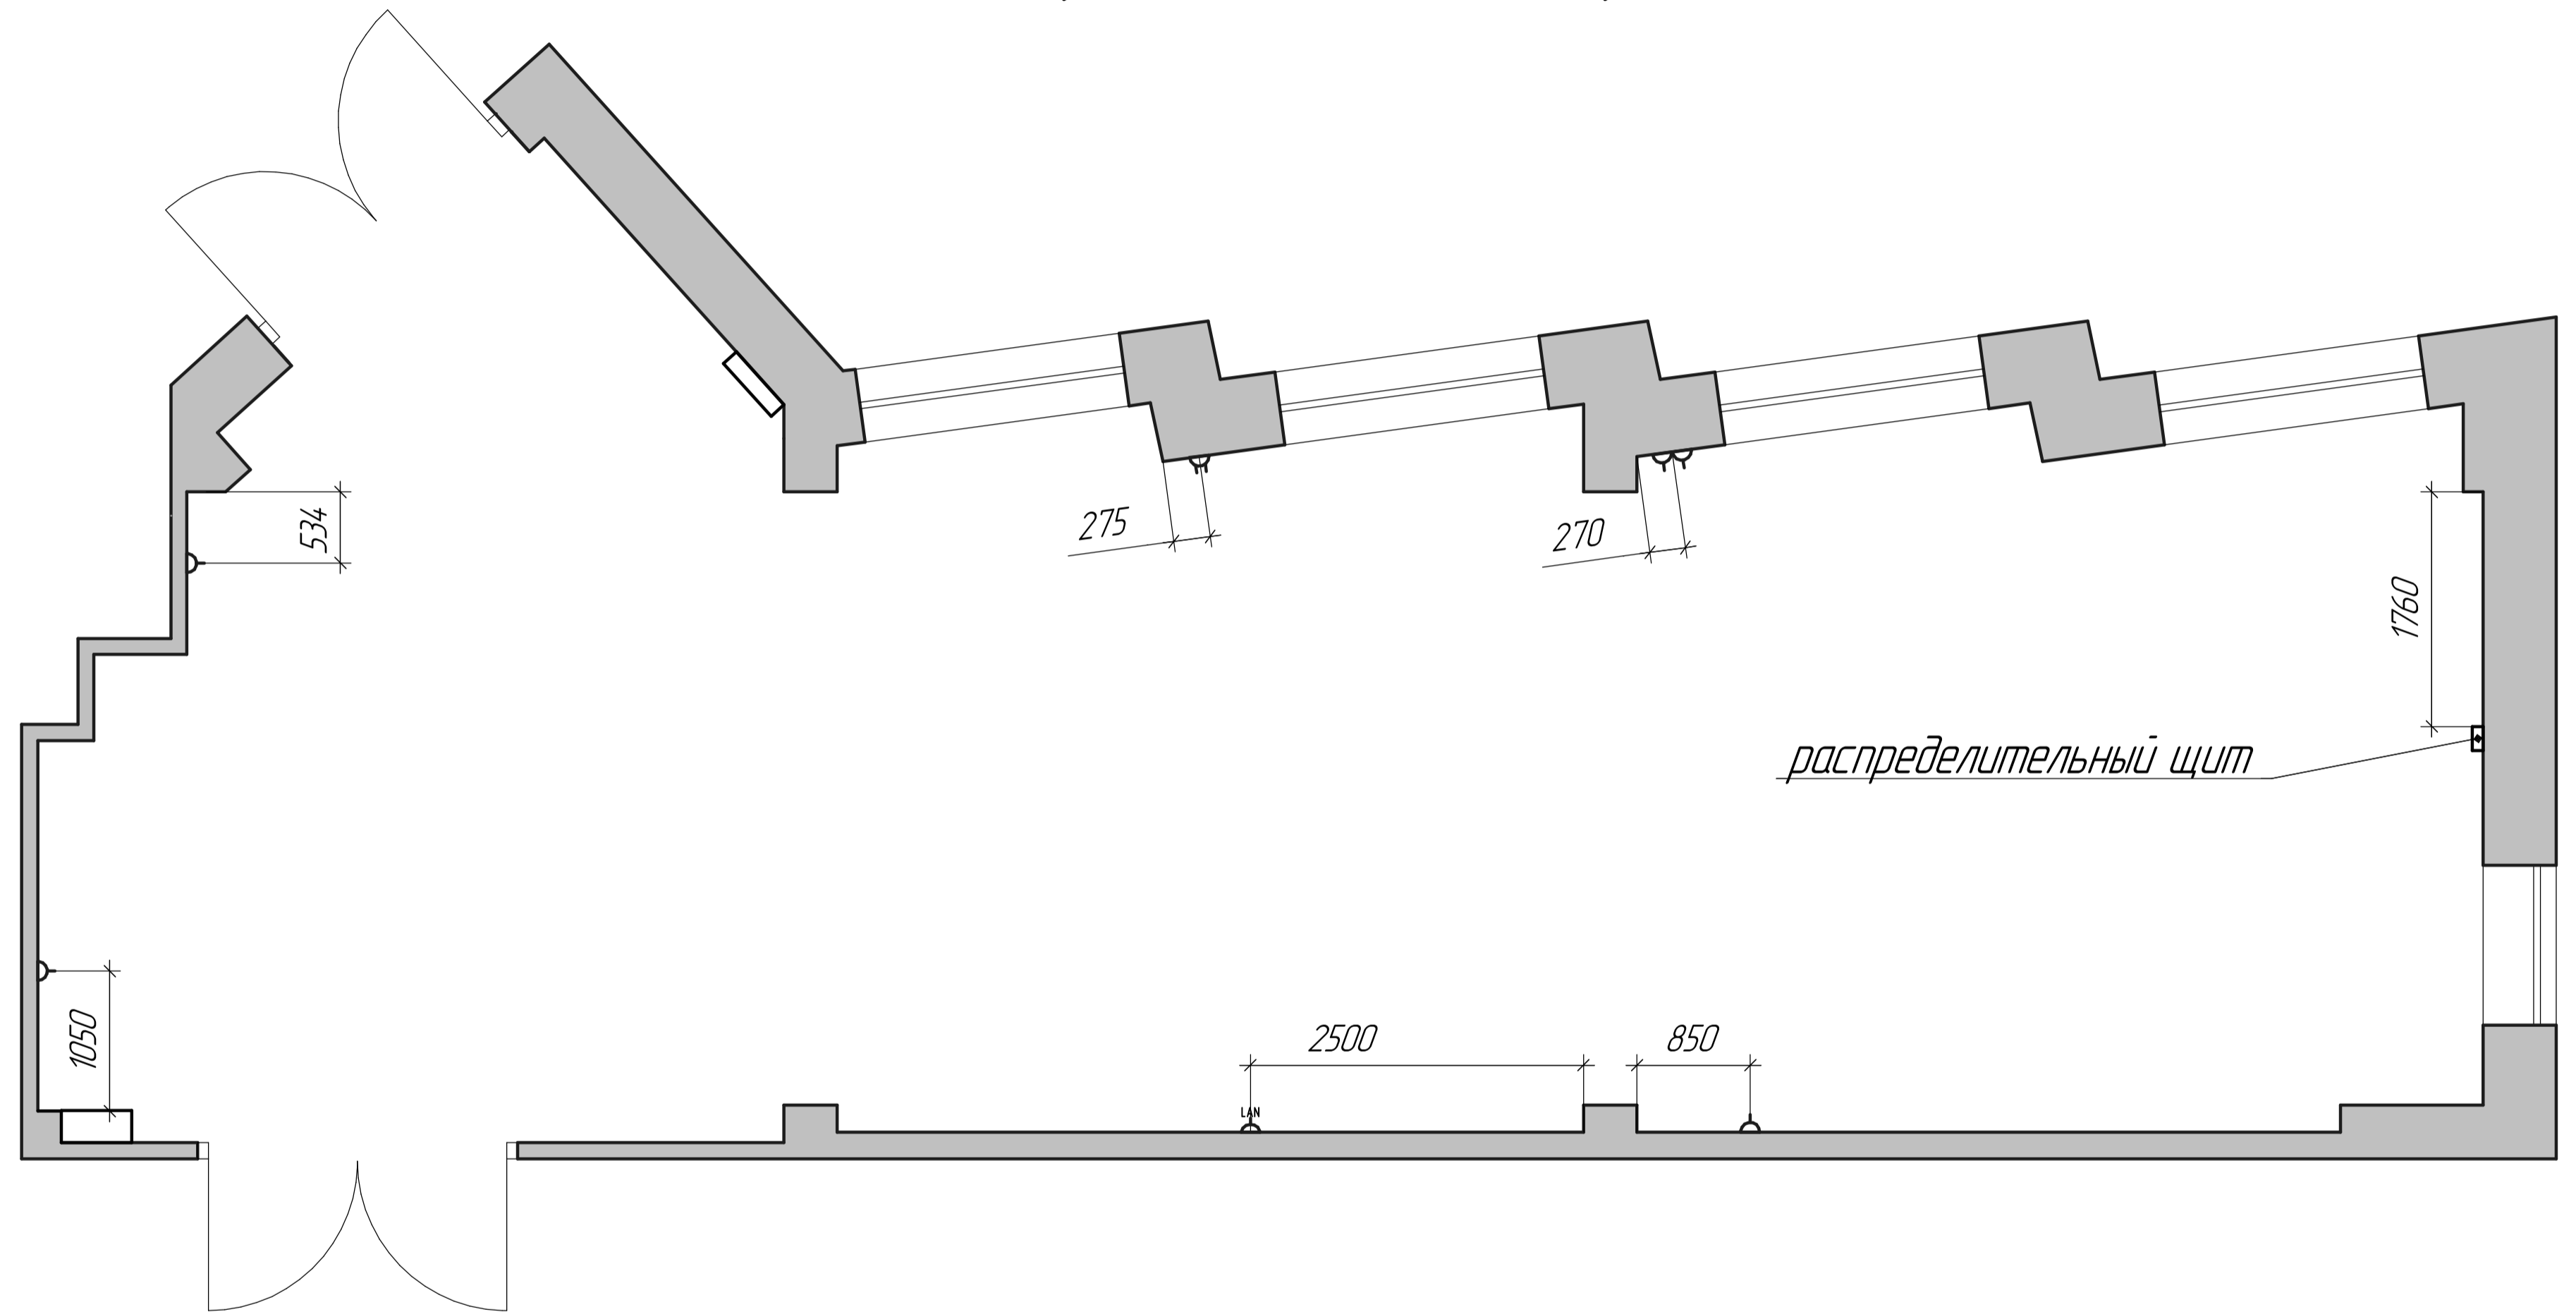

## План помещения

примечание:  
1. Все размеры указаны в миллиметрах  
2. Высота потолка 3550, высота до осветительных приборов 3000  
3. Шаг сетки - 1 метр

# Обмерочный план помещения

примечание:  
 1. Все размеры указаны в миллиметрах  
 2. Высота потолка 3550, высота до осветительных приборов 3000  
 3. Шаг сетки - 1 метр

# План расположения розеток

Условные обозначения:

Сетевая розетка (Интернет)

Розетка

Розетка двойная

примечание:

1. Все размеры указаны в миллиметрах
2. Высота потолка 3550, высота до осветительных приборов 3000
3. Розетки на высоте 1500 от уровня пола