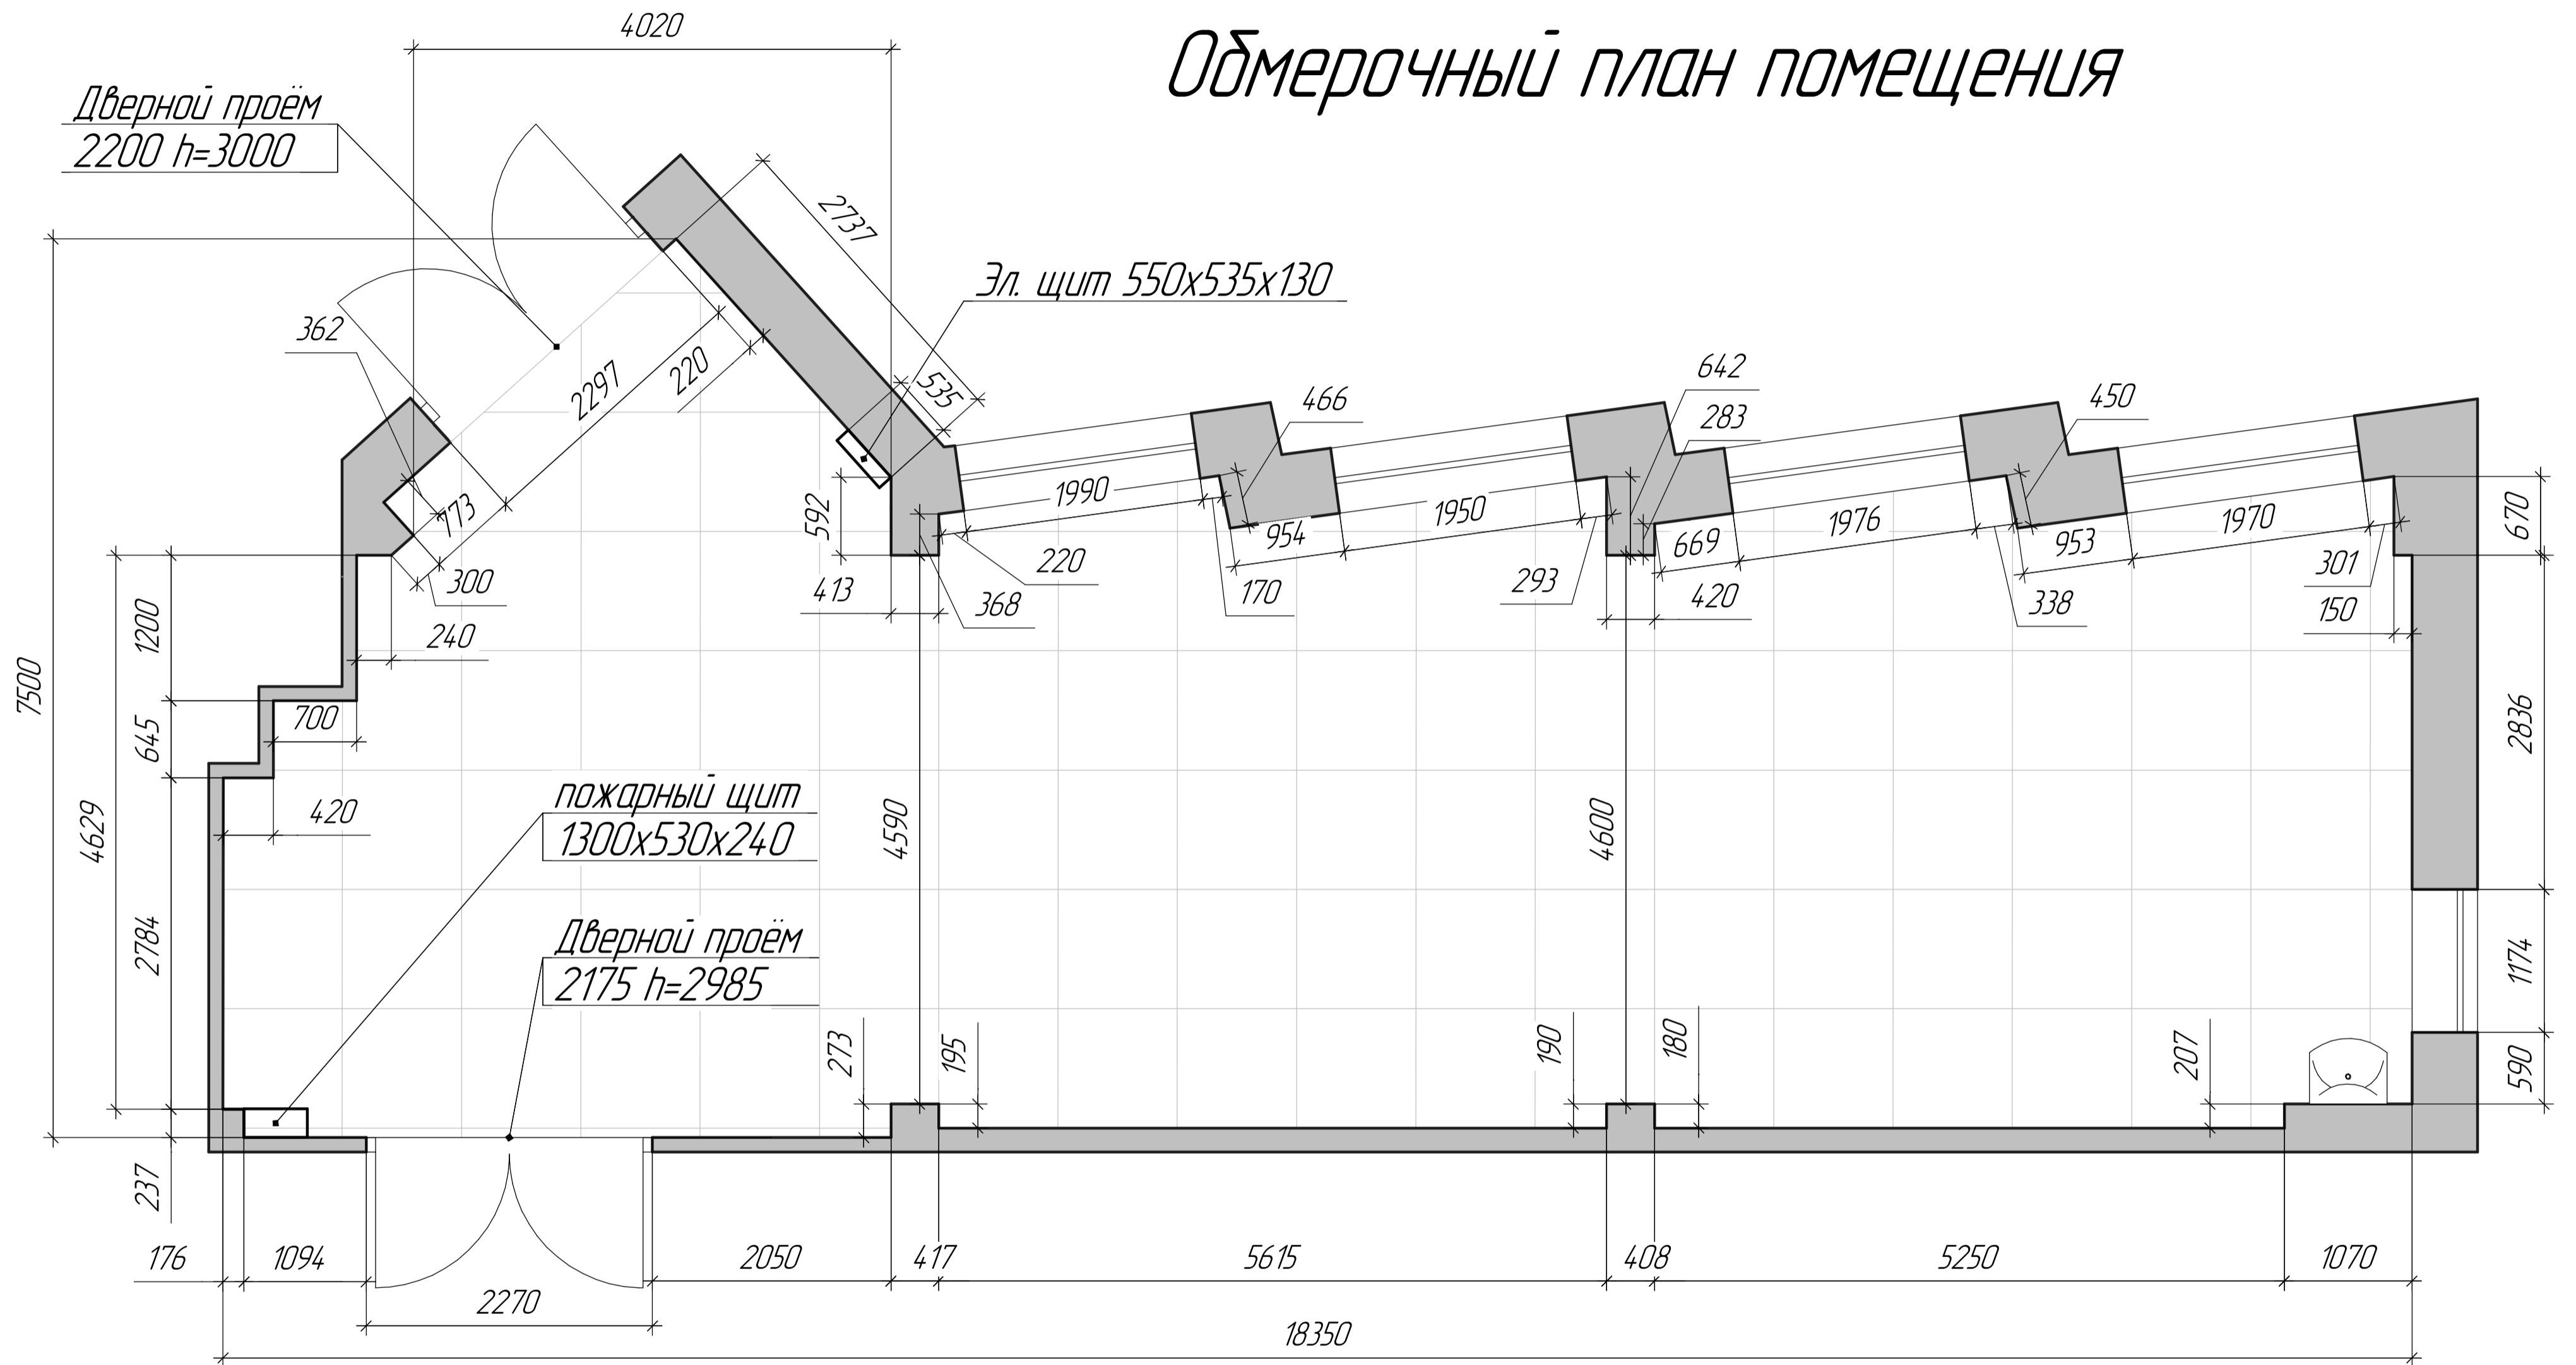

## План помещения

примечание:  
1. Все размеры указаны в миллиметрах  
2. Высота потолка 3550, высота до осветительных приборов 3000  
3. Шаг сетки - 1 метр

# Обмерочный план помещения

примечание:  
 1. Все размеры указаны в миллиметрах  
 2. Высота потолка 3550, высота до осветительных приборов 3000  
 3. Шаг сетки - 1 метр

# План расположения розеток

Условные обозначения:

Сетевая розетка (Интернет)

Розетка

Розетка двойная

примечание:

1. Все размеры указаны в миллиметрах
2. Высота потолка 3550, высота до осветительных приборов 3000
3. Розетки на высоте 1500 от уровня пола